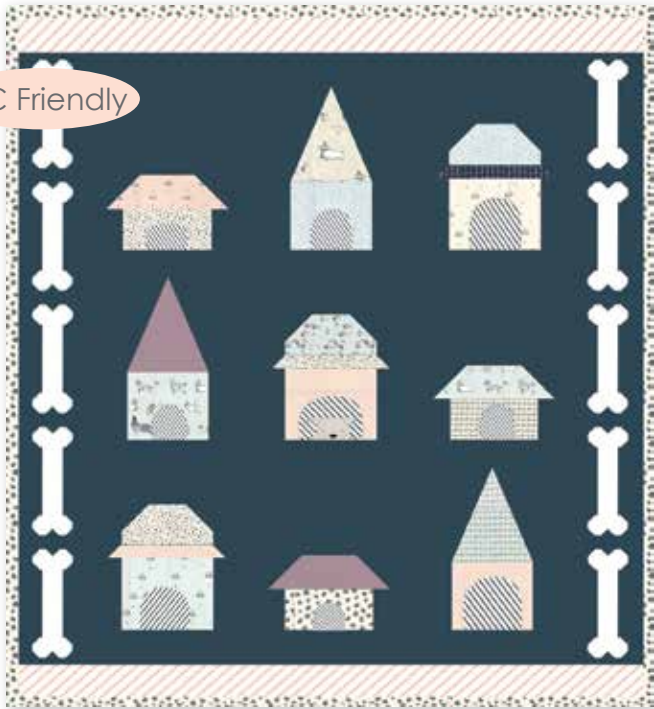

howl + hound

LYDIA NELSON of *Dreamy Quilts*

DARLING FOR ALL • BOY OR GIRL • BIG OR SMALL

49030 12

49031 12

49032 12

49033 12

49034 12

49035 12

49030 18

Patterns

DQ 020/DQ 020G
Houndstooth 46"x46"

LC Friendly

LC Friendly

DQ 021/DQ 021G
My Best Friend's House 46"x50"

49033 14