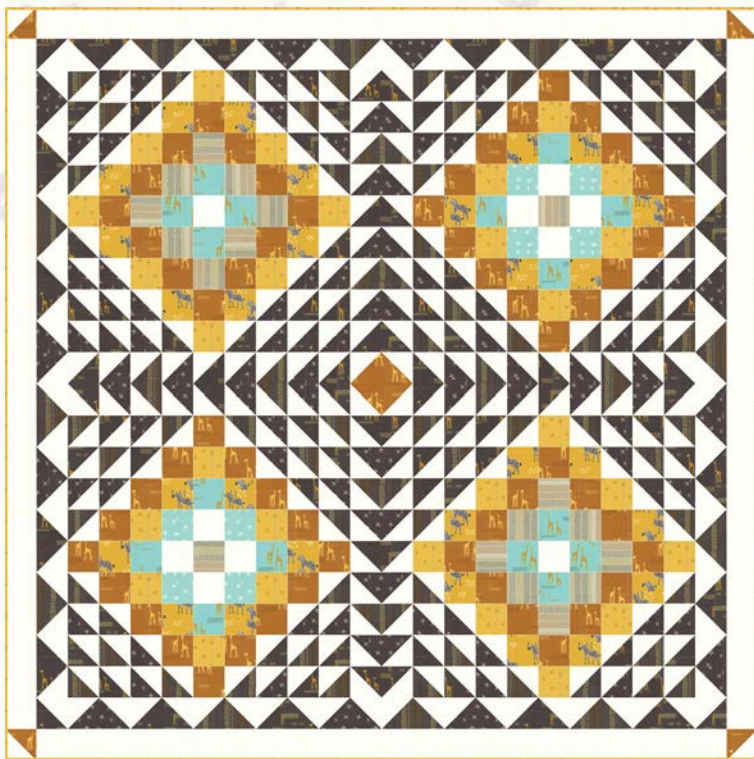

20648 11

20649 11

SIH 032 / SIH 032G
Lion's Head Size: 50"x60"

SIH 031 / SIH 031G
Tribal Rhythm Size: 60"x73"

SIH 030 / SIH 030G
African Geo Size: 72"x72"

SIH 033 / SIH 033G
Safari Wildlife Size: 70"x87"

20640