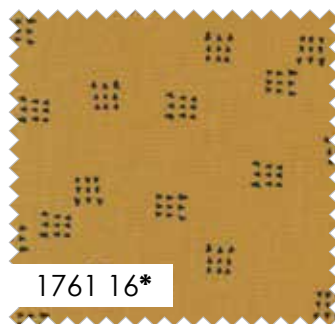

1790 11L

1581 13L

MOCCHI LINEN

BELLA SOLID COORDINATES

moda FABRICS + SUPPLIES®

NOVEMBER DELIVERY

CELESTIAL ZEN CHIC

1761 19*

1660 169

1764 42*

1763 44

1660 171

1765 41*

1762 32

1761 16*

1764 35*