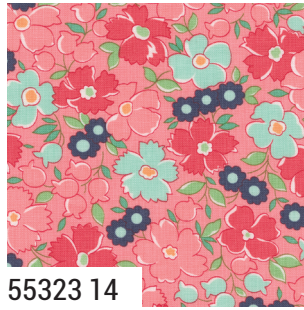

Summertime by Camille Roskelley

55320 11*

55322 21

55321 11*

55324 23

55327 14

55323 14

55322 13

55325 14*

55328 12

55328 11*

55321 32

55324 12

55320 12*

55327 12*

55323 21*

55328 15*

55327 11

55324 26

55322 16

55320 16*

Bella Solid Coordinates

moda APRIL DELIVERY

Summertime by Camille Roskelley